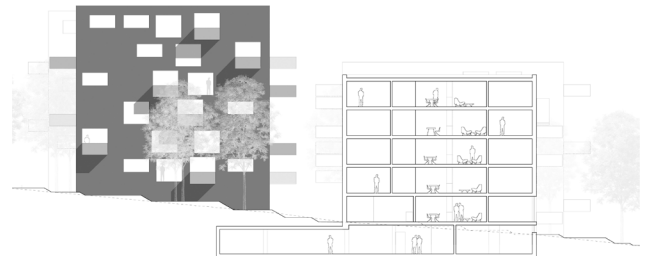

WZH →

Aussensvisualisierung

Modell

Situationsplan

WOHNSIEDLUNG RAUTISTRASSE, Neubau

Ort: Zürich, Schweiz

Auftragsart: Wettbewerb 5. Preis

Jahr: 2005

Bauherrschaft: Stadt Zürich, CH-Zürich

Grösse: 10'000 m²

Die heterogene und kleinmasstäbliche Disposition der Einfamilienhausbauten, sowie die leichte Hanglage mit Ausblick gegen Norden auf die Stadt Zürich prägen den Ort.

Das Raumprogramm verlangt ein Mix von 100 Wohnungen in unterschiedlichen Grössen. Sechs in der Stockwerkszahl gestaffelte Wohnhäuser fügen sich in eine parkähnliche, leicht terrassierte Situation ein. Durch eine gemeinsame Einstellhalle werden sie miteinander verbunden. Sie bilden durch Versatz und Ausrichtung eine lockere Komposition.

Schnitt